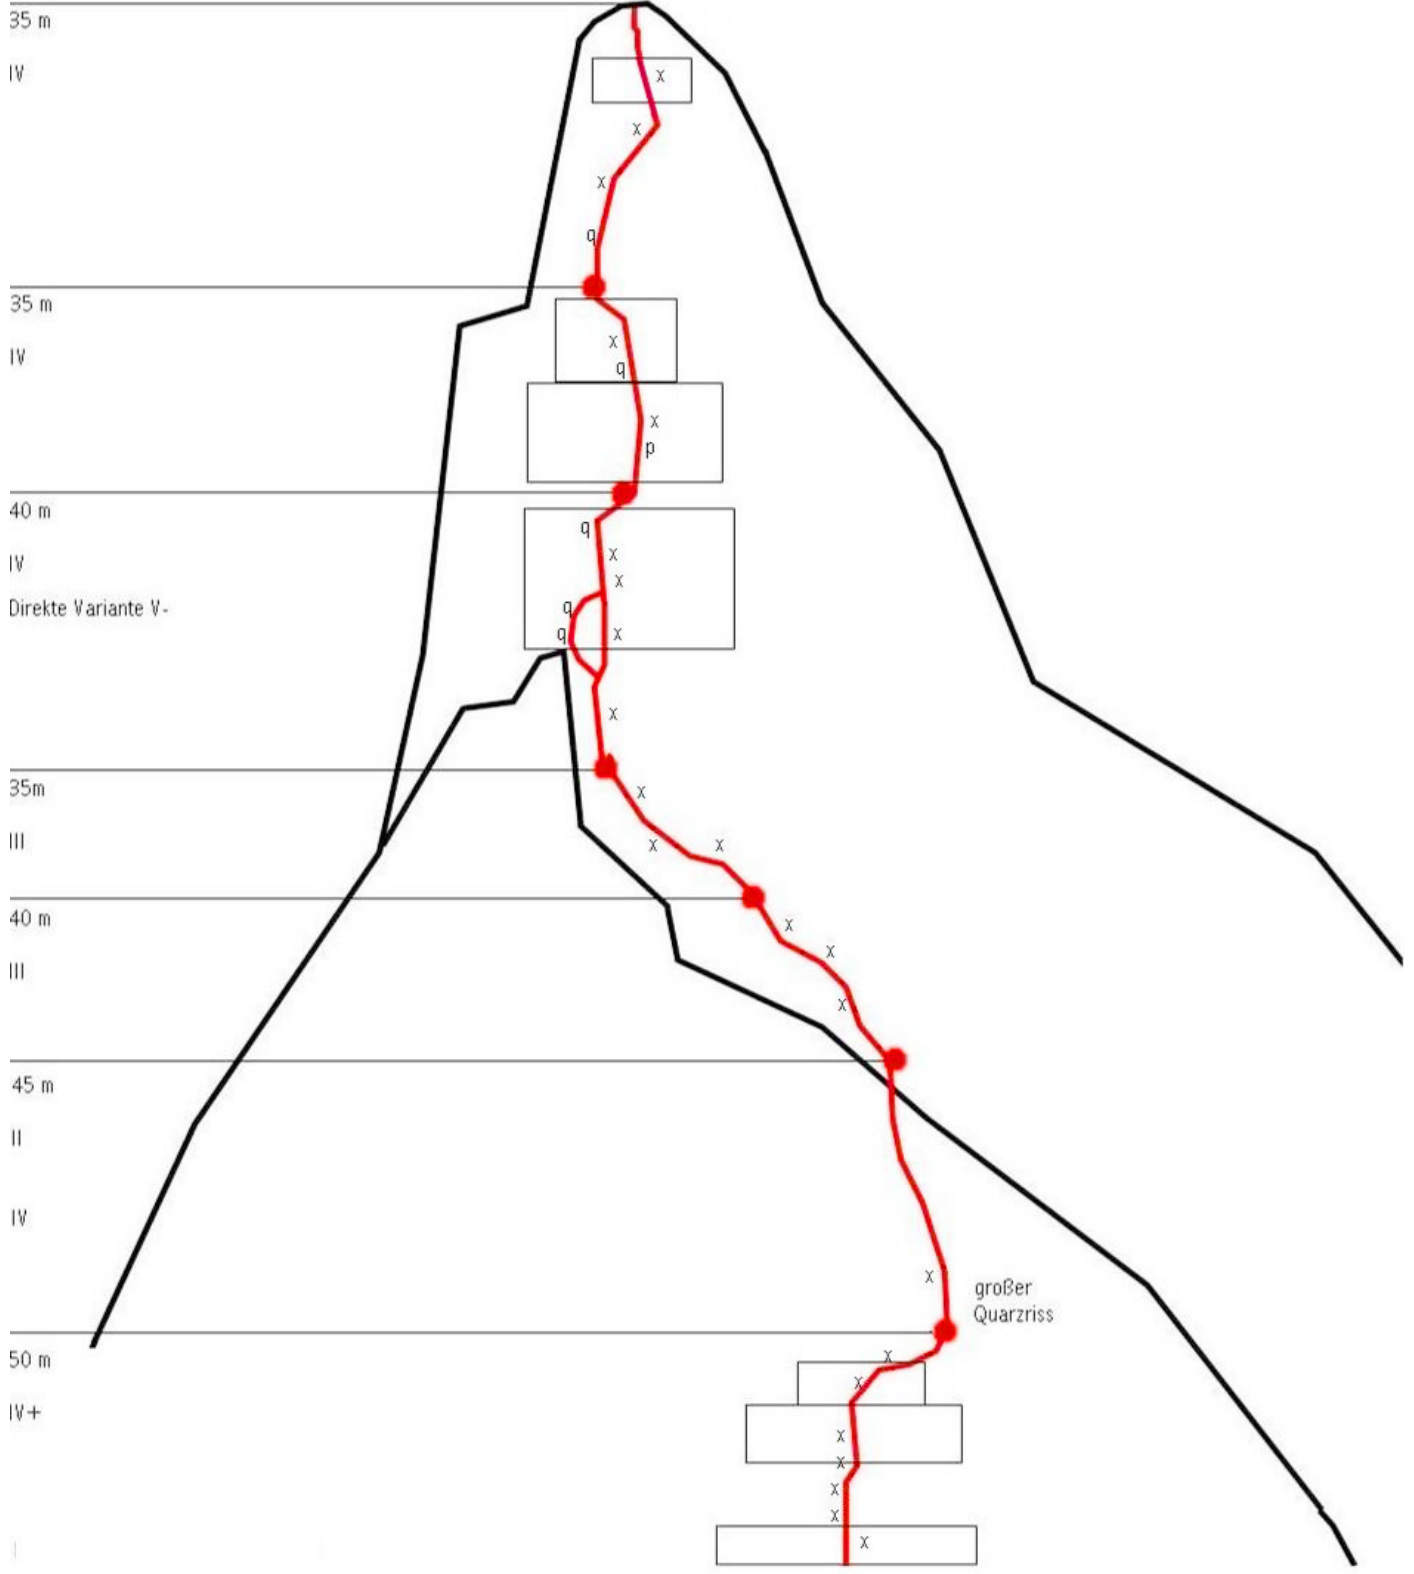

Abseilen 1x15m

Einstieg direkt an der Lapenscharte